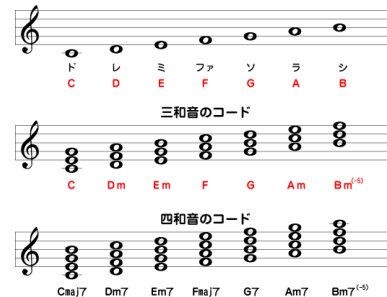

場所 ギャラリーNOVA

松本駅より徒歩5分。店舗及び音楽教室と同ビル4Fです。

料金 2回講座セット(90分×2) 5,400円(税込)

基本的に2回セットでのお申込みとなります。1回のみ受講希望の方はご相談下さい。

お申込み ミュージックプラザオグチ松本駅前店 TEL 0263-33-5568
松本市深志1-2-8 FAX 0263-37-5568
ヤマハ音楽教室松本センター TEL 0263-33-5562
FAX 0263-39-5551

領収印

お申込書

お名前

ご住所

電話番号

日頃演奏している楽器

領収印

☐ ヤマハ音楽教室生徒

☐ その他教室

教室