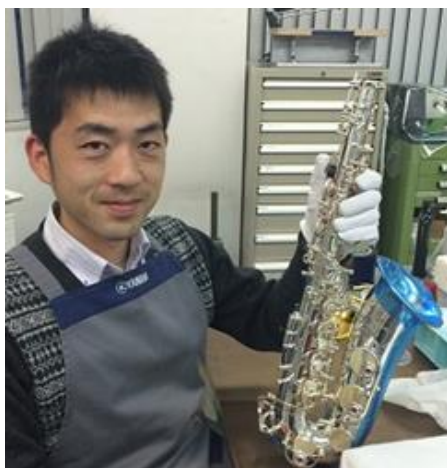

ミュージックプラザオグチ松本駅前店

ヤマハ技術者による

管楽器調整会

2017年 3月4日(土)・5日(日) **完全予約制**

10:30～18:00 お一人様 1枠30分

調整料 ¥1,000 (税込)

枠に限りがありますので、お早めにお申し込みください

予約TEL **0263-33-5568** 松本駅前店 担当 鈴木

ご予約の際に、メーカー・機種名・使用頻度をお伝えください

ヤマハ管楽器技術者

石渡 悠氏

☆楽器はお1人様1台のみ、
普段演奏されている楽器に限ります。

☆楽器の状態によってはお預かりとなり、
修理代は別途お見積もりさせていただきます。
また、納期もかかりますのでご了承下さい。

☆楽器の状態がわからない方は、事前
にお持ちいただければ無料で状態チェックを
致します。
お気軽にご利用下さい。

お問い合わせ・予約はこちら

ミュージックプラザオグチ松本駅前店

松本市深志 1-2-8 ノバビル 1F

毎週水曜定休(水曜が祝日の場合、木曜)

TEL 0263-33-5568

営業時間 10:30～19:00