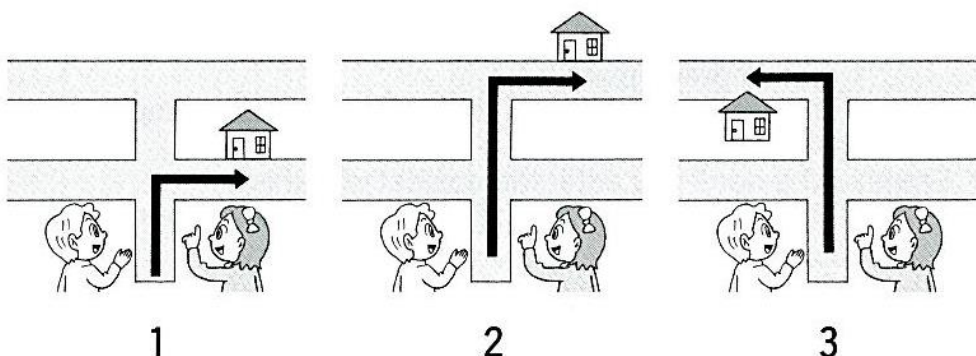

### どこまで伸びたかな？ がわかる、独自の認定テスト ヤマハ英語グレードテスト

日々のレッスンの成果を試し、お子さまのモチベーションを高めていきます。10級から1級まで設定され、7級以上に関しては、項目(リスニング力、ボキャブラリー、ファンクション、文法、リーディング力)ごとの評価により英語力の伸びを実感でき、今後の学習に役立つアドバイスも受けられます。

1級取得者はTOEIC®のジュニア版であるTOEIC Bridge®にチャレンジしていただき、さらに次のステップとしてTOEIC®受験を目指していただけます。

#### テストA この問題に注目!

英語の会話と合っている絵はどれでしょう。

Emma: Did you know our classmate Daniel lives around here?  
Joe: Really? Where's his house?  
Emma: Just go straight down the street and turn right at the second corner.  
Joe: Okay.  
Emma: Daniel's house is on the left. It's next to the flower shop.  
Joe: I see.

#### 正答:2

会話をよく聞いて、正しい絵を選びましょう。エマがジョーにクラスメートのダニエルの家の場所を伝えていますね。エマは「go straight down-まっすぐ進んで」「turn right-右に曲がる」と説明していますね。この時に「at the second corner-2つ目の角で」も聞きのがさないように注意しましょう。また、その後で「(ダニエルの家は)on the left-左側にあるよ」と言っています。正解は2番ですね。頭の中で道順を思い浮かべながらrightやleftなどの方向を示す言葉をヒントに正しい答えを選びましょう。