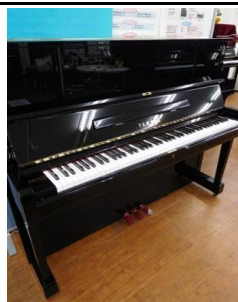

ヤマハ UX1
¥400,000(税抜)

サイズ(cm)
高さ 121×幅 151×奥行 61
製造番号 4359179
カラー 黒(鏡面艶出し塗装)