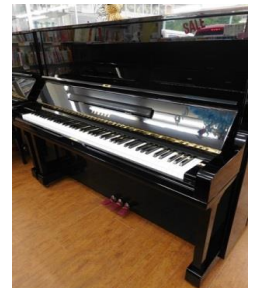

島内店ピアノショップ中古ピアノ一覧表

平成29年 11月 26日現在

エレクトーン

* 納入据付料は別途お支払い下さい

ヤマハ ELB-01(イス付)

¥ 70, 000(税抜)

サイズ(cm)

高さ 93.6×幅 111.2×奥行き 48.5
製造番号 JCMO 01341

アップライトピアノ

* 納入据付料は別途お支払い下さい

ヤマハ U1H

¥270, 000(税抜)

サイズ(cm)

高さ 121×幅 151×奥行き 62
製造番号 2074320
カラー 黒(鏡面艶出し塗装)

ヤマハ U1H

¥290, 000(税抜)

サイズ(cm)

高さ 121×幅 151×奥行き 62
製造番号 2597283
カラー 黒(鏡面艶出し塗装)

ヤマハ U3H

¥320, 000(税抜)

サイズ(cm)

高さ 131×幅 153.5×奥行き 65
製造番号 1875015
カラー 黒(鏡面艶出し塗装)

ヤマハ U3H

¥340, 000(税抜)