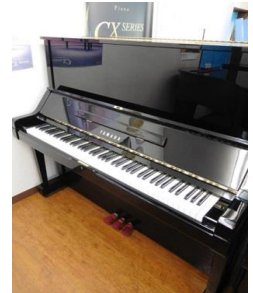

サイズ(cm)

高さ 131×幅 153.5×奥行き 65
製造番号 2288758
カラー 黒(鏡面艶出し塗装)

ヤマハ U1M

¥340, 000(税抜)

サイズ(cm)

高さ 121×幅 150×奥行き 61
製造番号 3273507
カラー 黒(鏡面艶出し塗装)

ヤマハ UX

¥350, 000(税抜)