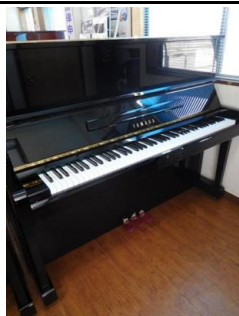

サイズ(cm)
高さ101×幅149×奥行183
製造番号 5001072
カラー 黒(鏡面艶出し塗装)

ヤマハ C3B(3本ペダル)
¥1,450,000(税抜)

サイズ(cm)
高さ101×幅148×奥行183
製造番号 4671289
カラー 黒(鏡面艶出し塗装)

ヤマハリニューアルピアノ(ヤマピアノ工場にて再調整された中古ピアノです)

アップライトピアノ

* 納入据付料は別途お支払い下さい

ヤマハ U1H