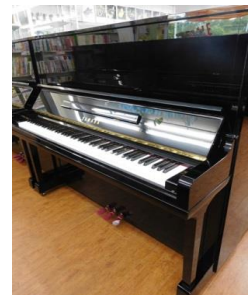

島内店ピアノショップ中古ピアノ一覧表

平成30年10月14日現在

アップライトピアノ

* 納入据付料は別途お支払い下さい

ヤマハ U3H
¥330,000(税抜)

サイズ(cm)
高さ131×幅153.5×奥行65
製造番号 2074295
カラー 黒(鏡面艶出し塗装)

ヤマハ U3H
¥370,000(税抜)

サイズ(cm)
高さ131×幅153.5×奥行65
製造番号 2978497
カラー 黒(鏡面艶出し塗装)

ヤマハ U10BL
¥370,000(税抜)

サイズ(cm)
高さ121×幅150×奥行61
製造番号 4517403
カラー 黒(鏡面艶出し塗装)

ヤマハ U3M
¥390,000(税抜)

サイズ(cm)
高さ131×幅154×奥行65
製造番号 3338493
カラー 黒(鏡面艶出し塗装)

ヤマハ U3A
¥400,000(税抜)

サイズ(cm)
高さ131×幅153×奥行65
製造番号 3911655
カラー 黒(鏡面艶出し塗装)