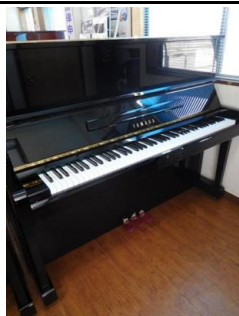

ヤマハリニューアルピアノ(ヤマピアノ工場にて再調整された中古ピアノです)

アップライトピアノ

* 納入据付料は別途お支払い下さい

ヤマハ U1H
¥330,000(税抜)

サイズ(cm)
高さ 121×幅 151×奥行き 61
製造番号 3049969
カラー 黒(鏡面艶出し塗装)