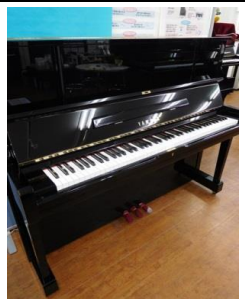

ヤマハ UX1
¥400,000(税抜)

サイズ(cm)
高さ 121×幅 151×奥行 61
製造番号 4359179
カラー 黒(鏡面艶出し塗装)