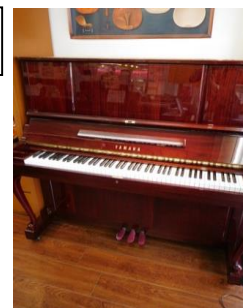

ヤマハ U30A
¥500,000(税抜)

サイズ(cm)
高さ 131×幅 154×奥行 65
製造番号 4857981
カラー 黒(鏡面艶出し塗装)

ヤマハ U30A
¥520,000(税抜)

サイズ(cm)
高さ 131×幅 154×奥行 65
製造番号 5056613
カラー 黒(鏡面艶出し塗装)

松本駅前店
展示

ヤマハ W106B
¥540,000(税抜)

サイズ(cm)
高さ 131×幅 153×奥行 65
製造番号 3349108
カラー マホガニー(鏡面艶出し塗装)