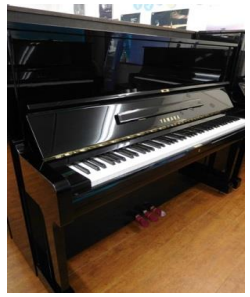

ヤマハ U1A

¥380, 000(税抜)

サイズ(cm)

高さ 121×幅 150×奥行き 61

製造番号 3976104

カラー 黒(鏡面艶出し塗装)