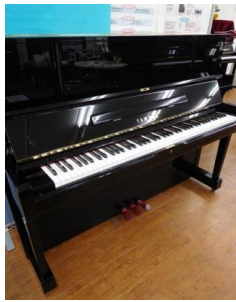

ヤマハ UX1
¥400,000(税抜)

サイズ(cm)
高さ 121×幅 151×奥行 61
製造番号 4359179
カラー 黒(鏡面艶出し塗装)