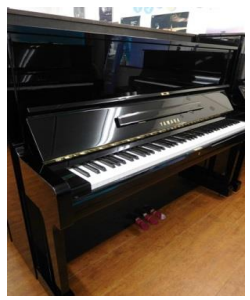

ヤマハ U1A

¥380,000(税抜)

サイズ(cm)

高さ 121×幅 150×奥行 61

製造番号 3976104

カラー 黒(鏡面艶出し塗装)