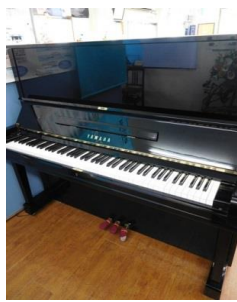

ヤマハ U3A
¥400,000(税抜)

サイズ(cm)
高さ 131×幅 153×奥行き 65
製造番号 3911655
カラー 黒(鏡面艶出し塗装)