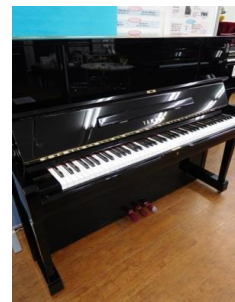

* 納入据付料は別途お支払い下さい

ヤマハ U3A
¥400,000(税抜)

サイズ(cm)
高さ 131×幅 153×奥行き 65
製造番号 3812015
カラー 黒(鏡面艶出し塗装)

ヤマハ U3A
¥400,000(税抜)

サイズ(cm)
高さ 131×幅 153×奥行き 65
製造番号 3911655
カラー 黒(鏡面艶出し塗装)

ヤマハ UX1
¥400,000(税抜)

サイズ(cm)
高さ 121×幅 151×奥行き 61
製造番号 4359179
カラー 黒(鏡面艶出し塗装)