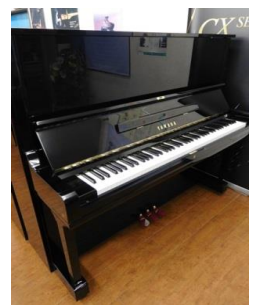

島内店ピアノショップ中古ピアノ一覧表

平成30年 6月 3日現在

エレクトーン

* 納入据付料は別途お支払い下さい

ヤマハ ELB-01(イス付)

¥ 60, 000(税抜)

サイズ(cm)

高さ 93.6×幅 111.2×奥行 48.5

カラー 黒(鏡面艶出し塗装)

ヤマハ U3H

¥ 330, 000(税抜)

サイズ(cm)

高さ 131×幅 153.5×奥行 65

製造番号 2074295

カラー 黒(鏡面艶出し塗装)

ヤマハ U3H

¥ 350, 000(税抜)

サイズ(cm)

高さ 131×幅 153.5×奥行 65

製造番号 2471472

カラー 黒(鏡面艶出し塗装)

ヤマハ U1M

¥ 360, 000(税抜)

サイズ(cm)