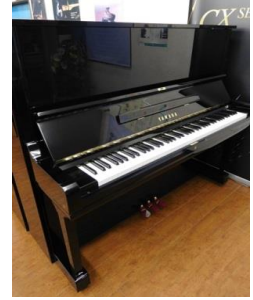

島内店ピアノショップ中古ピアノ一覧表

平成30年 9月 18日現在

アップライトピアノ

* 納入据付料は別途お支払い下さい

ヤマハ W104
¥290,000(税抜)

サイズ(cm)
高さ121×幅150.5×奥行き61
製造番号 2047707
カラー ミンディ(鏡面艶出し塗装)

ヤマハ U3H
¥330,000(税抜)

サイズ(cm)
高さ131×幅153.5×奥行き65
製造番号 2074295
カラー 黒(鏡面艶出し塗装)

ヤマハ U3H
¥350,000(税抜)

サイズ(cm)
高さ131×幅153.5×奥行き65
製造番号 2471472
カラー 黒(鏡面艶出し塗装)

ヤマハ U3H
¥370,000(税抜)

サイズ(cm)
高さ131×幅153.5×奥行き65
製造番号 2978497
カラー 黒(鏡面艶出し塗装)

ヤマハ U10BL
¥370,000(税抜)

サイズ(cm)
高さ121×幅150×奥行き61
製造番号 4517403
カラー 黒(鏡面艶出し塗装)