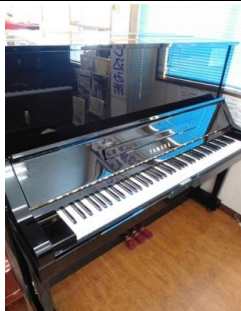

ヤマハ UX3
¥490,000(税抜)

サイズ(cm)
高さ 131×幅 154×奥行き 65
製造番号 3919765
カラー 黒(鏡面艶出し塗装)

ヤマハ U30A
¥500,000(税抜)

サイズ(cm)
高さ 131×幅 154×奥行き 65
製造番号 4857981
カラー 黒(鏡面艶出し塗装)

ヤマハ U30A
¥520,000(税抜)

サイズ(cm)
高さ 131×幅 154×奥行き 65
製造番号 5056613
カラー 黒(鏡面艶出し塗装)

ヤマハ W106B
¥540,000(税抜)

サイズ(cm)
高さ 131×幅 153×奥行き 65
製造番号 3349108
カラー マホガニー(鏡面艶出し塗装)

グランドピアノ

* 納入据付料は別途お支払い下さい

ヤマハ G3E(3本ペダル)
¥1,150,000(税抜)

サイズ(cm)
高さ 101×幅 149×奥行き 183
製造番号 5001072
カラー 黒(鏡面艶出し塗装)

ヤマハ G3E(3本ペダル)
¥1,450,000(税抜)

サイズ(cm)
高さ 101×幅 148×奥行き 183
製造番号 4671289
カラー 黒(鏡面艶出し塗装)

ヤマハリニューアルピアノ(ヤマピアノ工場にて再調整された中古ピアノです)

アップライトピアノ

* 納入据付料は別途お支払い下さい

ヤマハ UX

¥420,000(税抜)

サイズ(cm)

高さ 131×幅 153×奥行き 65