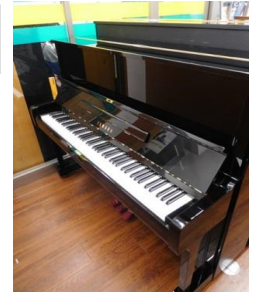

## アップライトピアノ

\* 納入据付料は別途お支払い下さい

ヤマハ U3G  
¥280,000(税抜)

サイズ(cm)  
高さ 131×幅 154×奥行 65  
製造番号 1220353  
カラー 黒(鏡面艶出し塗装)

ヤマハ U1M  
¥340,000(税抜)

サイズ(cm)  
高さ 121×幅 151×奥行 61  
製造番号 3576970  
カラー 黒(鏡面艶出し塗装)

松本駅前店  
展示

ヤマハ U1A  
¥360,000(税抜)

サイズ(cm)  
高さ 121×幅 150×奥行 61  
製造番号 3871101  
カラー 黒(鏡面艶出し塗装)

ヤマハ MC90  
¥360,000(税抜)

サイズ(cm)  
高さ 121×幅 150×奥行 61  
製造番号 5432351  
カラー 黒(鏡面艶出し塗装)

ヤマハ U3M  
¥390,000(税抜)

サイズ(cm)  
高さ 131×幅 153×奥行 65  
製造番号 3324462  
カラー 黒(鏡面艶出し塗装)