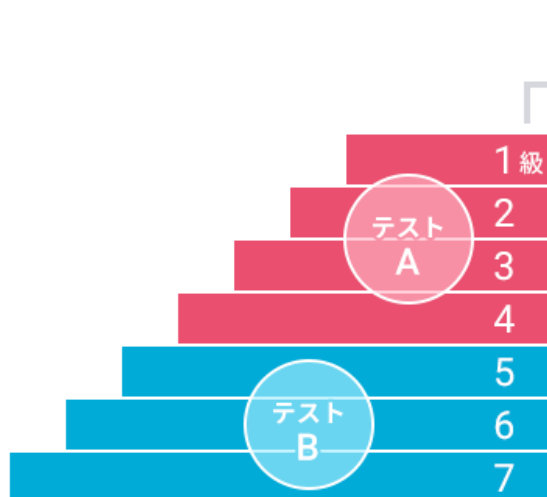

ヤマハ英語検定～ヤマハ英語グレードテスト

第 57 回ヤマハ英語グレード 1 級認定合格者

MA さん
中学 2 年生 中高生英語コース
ヤマハ広丘センター

Congratulations!

1 級とれて本当によかったです。
毎日の地道な勉強の積み重ねがこの結果につながったので、これからもコツコツと勉強していこうと思います。そして TOEIC や英検などに挑戦し、英語をペラペラしゃべれるように努力していきたいと思っています。1 級がとれたことに自信をもって、いろいろなことに挑戦し続けたいと思います。

ヤマハ英語グレードテストとは、年に 2 回実施されるヤマハ独自の全国一斉テストです。コースごとの修了テストとは異なり、未習の内容も出題されますので、英語の実力を測るテストとなっています。総合点により級認定されますので、級が上がっていくことによって自信が付き、お子さまの英語学習へのモチベーションも高まります。

さらに、グレード 1 級を取得した方には TOEIC® Listening & Reading Test の初・中級レベル向けテストである TOEIC Bridge® 団体特別受験制度 (IP: Institutional Program、以下 IP テスト) 利用の機会を設けています。